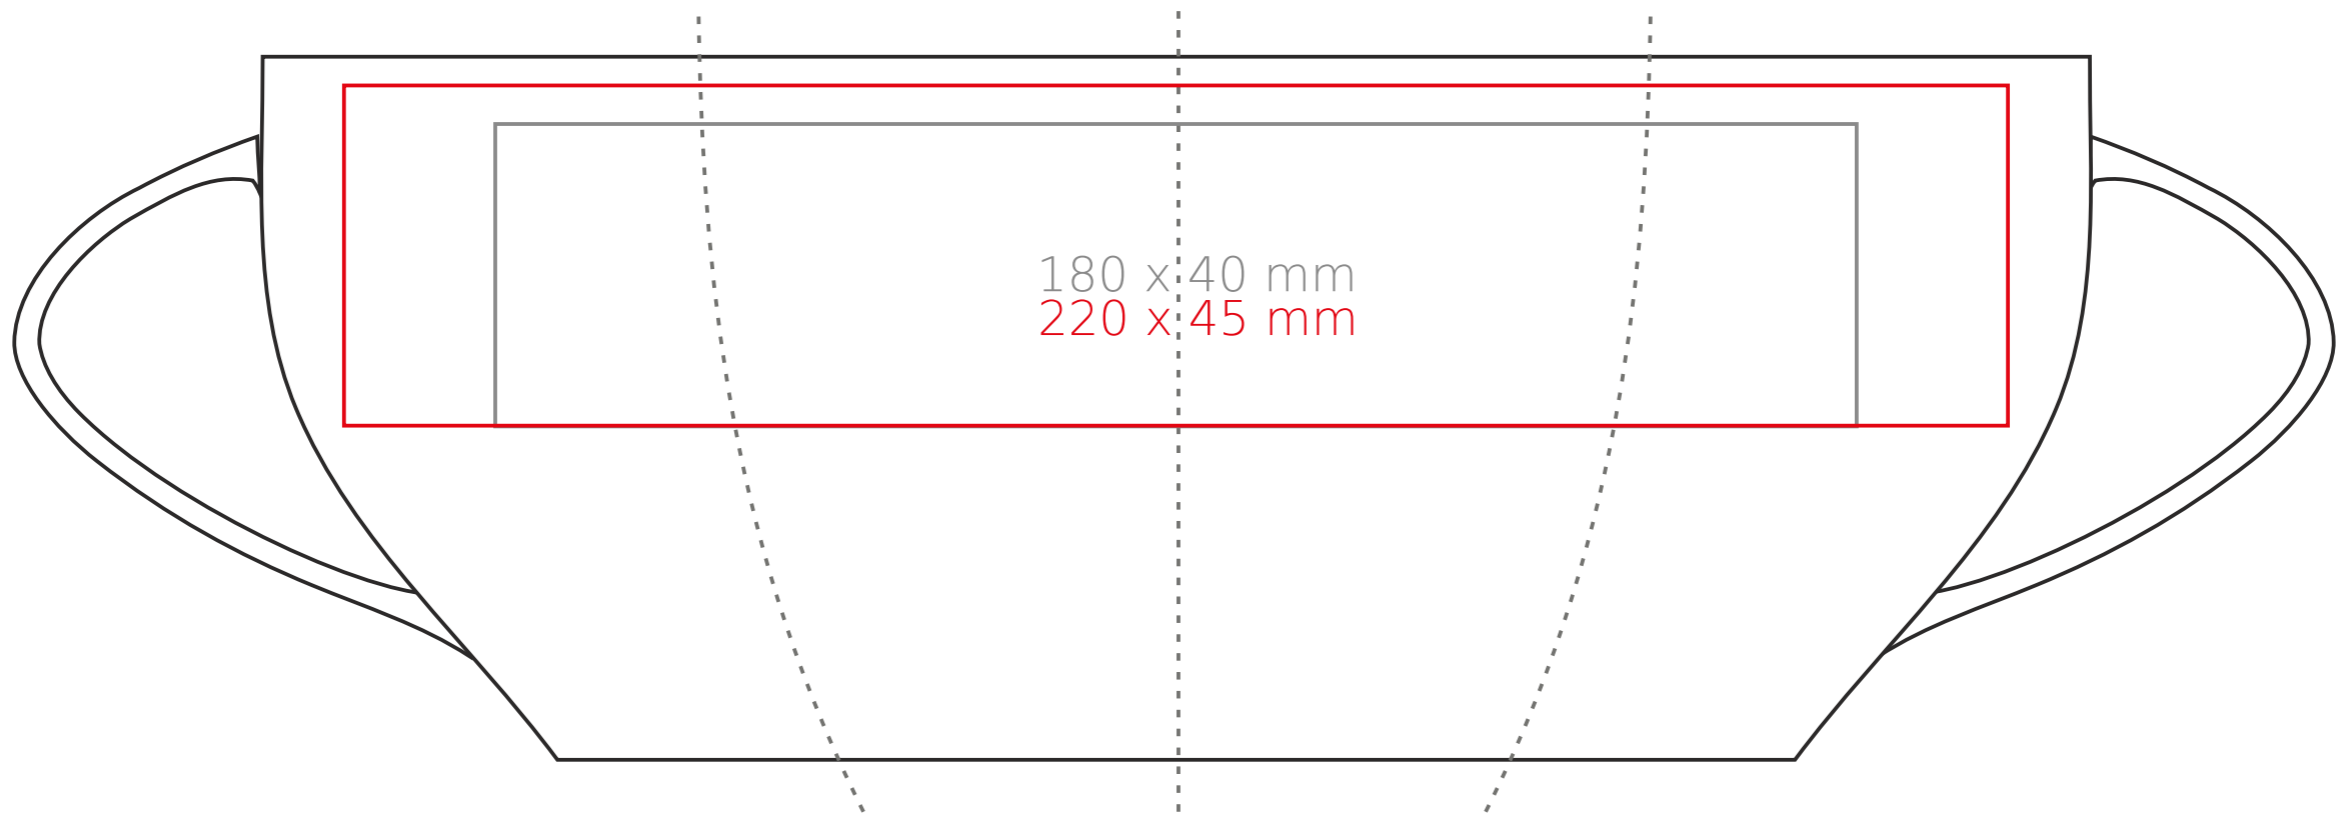

Joy

250 ml / h: 93 mm / Ø 80 mm

Nadruk na uchu	- 50 x 10 mm
Nadruk wewnątrz na ściance	- 40 x 20 mm
Nadruk wewnątrz na dnie	- Ø 30 mm
Nadruk od spodu	- Ø 30 mm

*W przypadku projektów dla kalkomanii wybiegających poza standardową powierzchnię nadruku prosimy o kontakt z działem handlowym.

legenda

- Nadruk kalkomania (Transfer Print)
- Piaskowanie (Sensitive Touch)
- Nadruk bezpośredni (Direct Print)