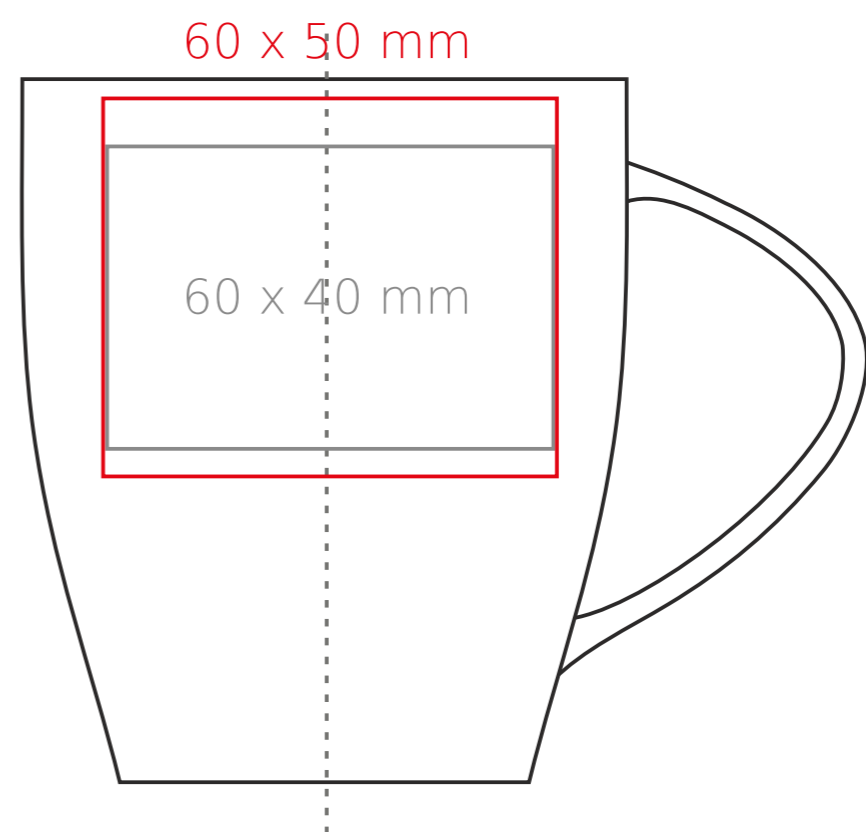

Joy

250 ml / h: 93 mm / Ø 80 mm

Nadruk na uchu	- 50 x 10 mm
Nadruk wewnątrz na ściance	- 40 x 20 mm
Nadruk wewnątrz na dnie	- Ø 30 mm
Nadruk od spodu	- Ø 30 mm

*W przypadku projektów dla kalkomanii wybiegających poza standardową powierzchnię nadruku prosimy o kontakt z działem handlowym.