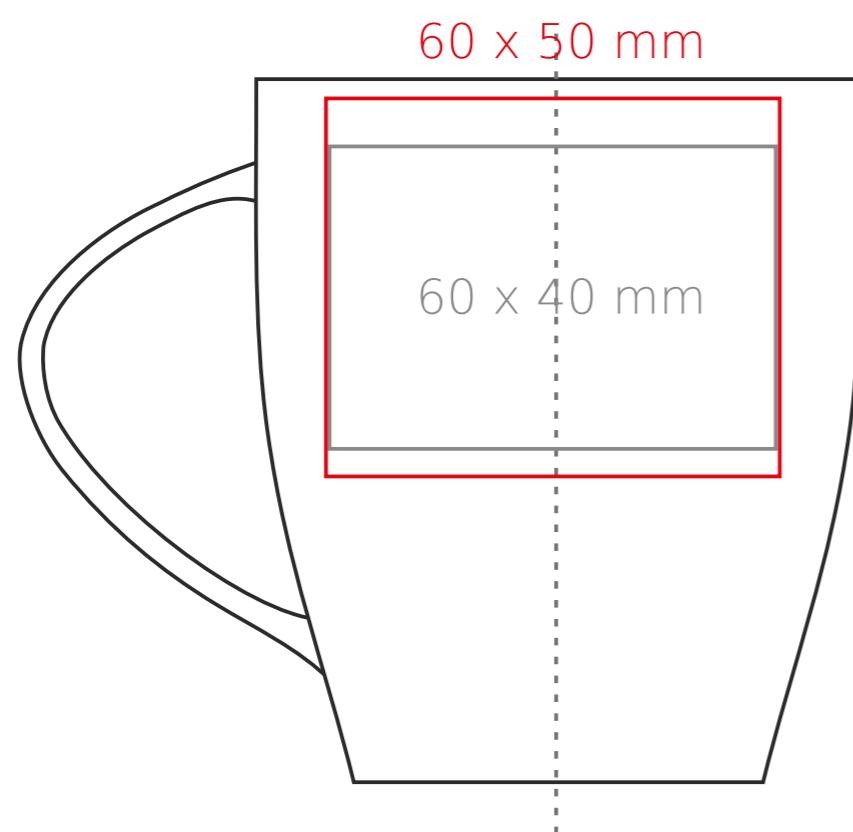

Joy

250 ml / h: 93 mm / Ø 80 mm

Nadruk na uchu	- 50 x 10 mm
Nadruk wewnątrz na ściance	- 40 x 20 mm
Nadruk wewnątrz na dnie	- Ø 30 mm
Nadruk od spodu	- Ø 30 mm

*W przypadku projektów dla kalkomanii wybiegających poza standardową powierzchnię nadruku prosimy o kontakt z działem handlowym.